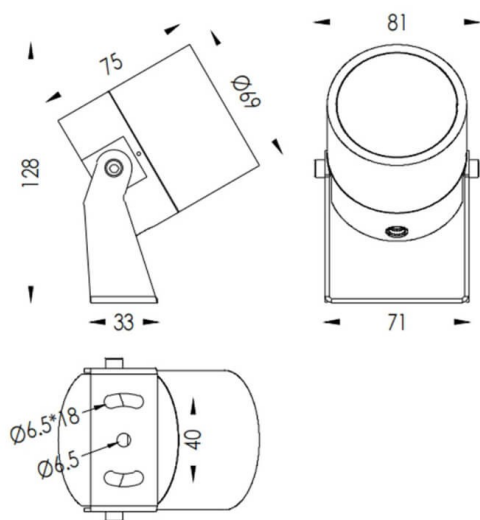

TUBEO-R

Code article	86.OS04.3351.02
Type de produit	Extérieur
Catégorie	Projecteurs
Famille	TUBEO-R
Sous-famille	TUBEO-R
Pictograms	

Dimensions

Product dimensions (mm) 69(Dia)X75(H)mm

Dessin technique

Distribution photométrique

Produit	
Puissance système (W)	10
Flux lumineux utile (lm)	900
Efficacité lumineuse (lm/W)	90
Angle de faisceau	55
Durée de vie	50000h L70B10
IP	65
Équipement	ON-OFF
Durée de vie utile (h)	50000h L70B10
Température de couleur (K)	3000
Uniformité chromatique (SDCM)	SDCM3
CRI	80
IK	IK10